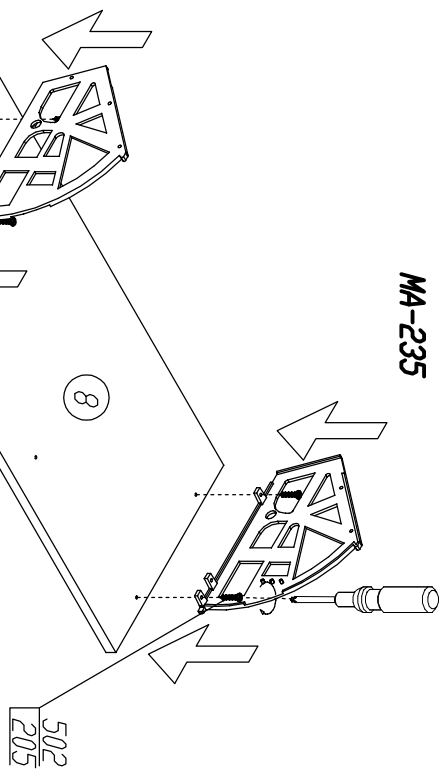

Обувница – 3 ящики МА-235
Szaflka na buty – 3 szuflady MA-235

ГУЛИБЕР
GULLIVER

1	1268x250x16,5	1
2	1268x250x16,5	1
3	790x250x16,5	1
4	756x250x16,5	1
5	756x80x16,5	1
6	756x80x16,5	1
7	756x80x16,5	1

8	752x350x16,5	3
9	739x148x8,5	3
10	739x148x8,5	3
11	739x90x8,5	3
12	784x350x3,2	3
13	784x110x3,2	1

301	1,6x25	45
205	4x16	42
203	4x25	6
406	7x50	10
410	8x30	14
480	7x70	1
405		3

401		4
409		4
407	L-554	2
9	C-03 L-128	3
502		3

МА-235

3.

4.

5.

ВНИМАНИЕ!!!

Поз. 10, 11 крепить шурупами
только с предварительным
сверлением Φ 3 мм

МА-235

6.

7.

8.

Крепление обвязки
к стене осуществляется
при помощи дюбеля 480