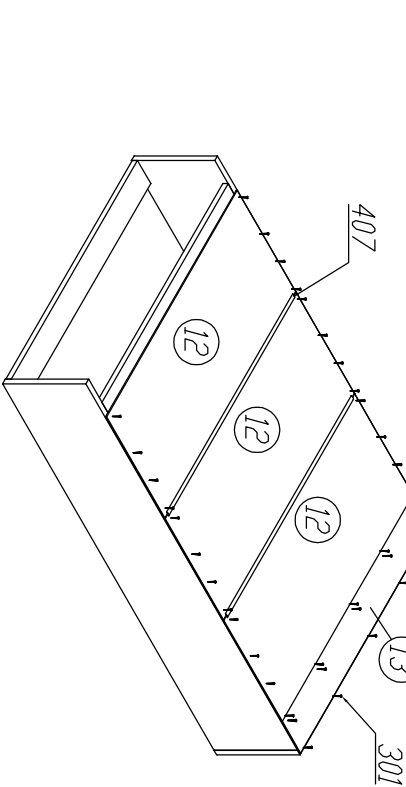

Обувница – 3 ящики МА-235
Szaflka na buty – 3 szuflady MA-235

ГУЛИБЕР
GULLIVER

1	1268x250x16,5	1
2	1268x250x16,5	1
3	790x250x16,5	1
4	756x250x16,5	1
5	756x80x16,5	1
6	756x80x16,5	1
7	756x80x16,5	1

8	752x350x16,5	3
9	739x148x8,5	3
10	739x148x8,5	3
11	739x90x8,5	3
12	784x350x3,2	3
13	784x110x3,2	1

301	1,6x25	45
205	4x16	42
203	4x25	6
406	7x50	10
410	8x30	14
480	7x70	1
405		3

401		4
409		4
407	L-554	2
9	C-03 L-128	3
502		3

МА-235

3.

4.

5.

ВНИМАНИЕ!!!

Поз. 10, 11 крепить шурупами
только с предварительным
сверлением Φ 3 мм

МА-235

6.

7.

8.

Крепление обвязки
к стене осуществляется
при помощи дюбеля 480