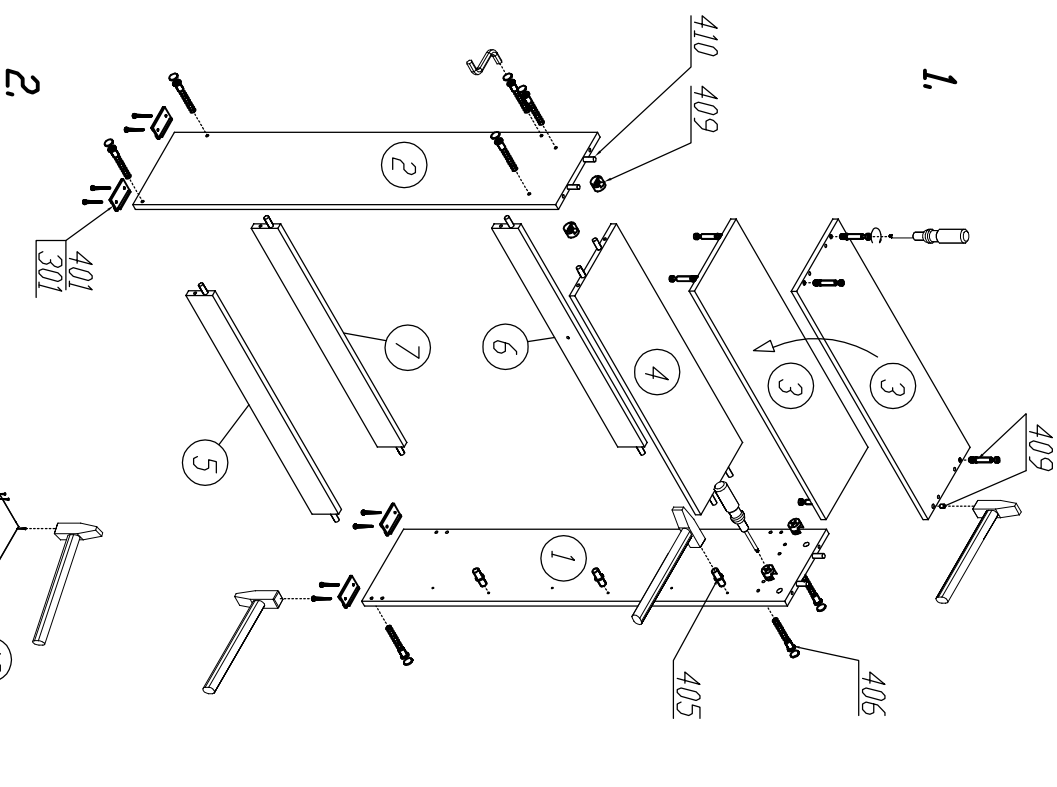

Обувница – 3 ящики МА-235
Szaflka na buty – 3 szuflady MA-235

ГУЛИБЕР
GULLIVER

1	1268x250x16,5	1
2	1268x250x16,5	1
3	790x250x16,5	1
4	756x250x16,5	1
5	756x80x16,5	1
6	756x80x16,5	1
7	756x80x16,5	1

8	752x350x16,5	3
9	739x148x8,5	3
10	739x148x8,5	3
11	739x90x8,5	3
12	784x350x3,2	3
13	784x110x3,2	1

301	1,6x25	45
205	4x16	42
203	4x25	6
406	7x50	10
410	8x30	14
480	7x70	1
405		3

401		4
409		4
407	L-554	2
9	C-03 L-128	3
502		3

МА-235

3.

4.

5.

ВНИМАНИЕ!!!

Поз. 10, 11 крепить шурупами
только с предварительным
сверлением Φ 3 мм

МА-235

6.

7.

8.

Крепление обвязки
к стене осуществляется
при помощи дюбеля 480